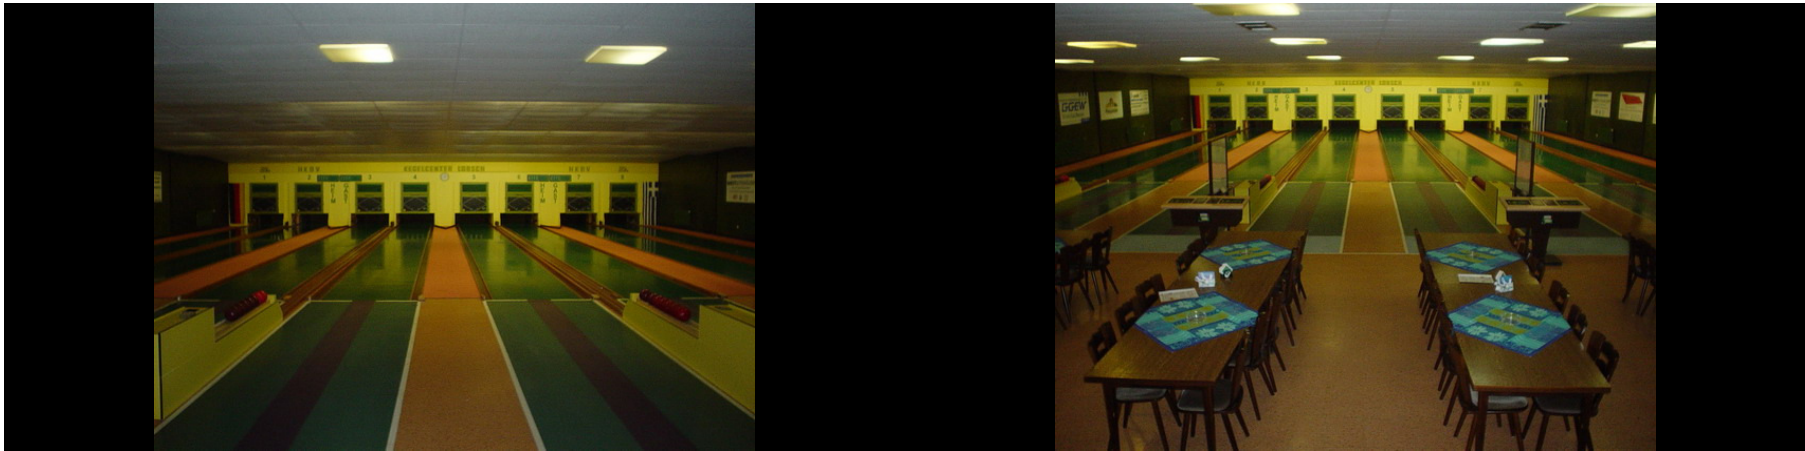

= Ferien

= Sonn- und Feiertage

= Kegelstunde 14-tägig von 17:00 Uhr bis 18:30 Uhr Örtlichkeit siehe Rückseite

**Das Kegel-Center Lorsch wurde 1979 von Hans Gutschalk erbaut.  
Die Anlage verfügt über 8 Bundeskegelbahnen, die mittlerweile wieder zu den Besten im Umkreis zählen**

**Seit 2004 beherbergt das Kegelcenter das Restaurant " *Athen* "  
In gepflegter Atmosphäre besteht hier die Möglichkeit sowohl die griechische als auch die deutsche Küche zu genießen  
und einige schöne Stunden zu verweilen.**